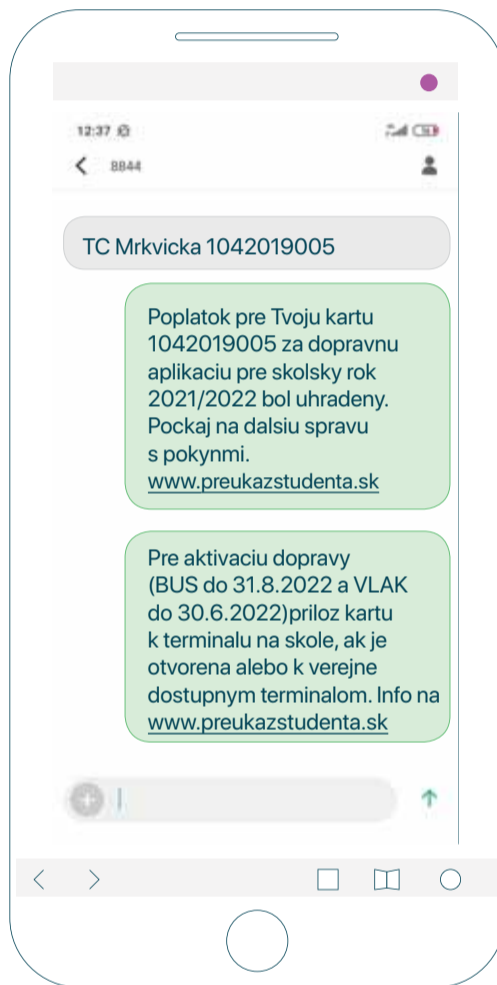

Predíž si platnosť preukazu v doprave na ďalší školský rok

1. POŠLI SMS NA ČÍSLO **8844**

Formát SMS: TC medzera PRIEZVISKO medzera ČÍSLO ČÍPU (priezvisko zadávaj bez diakritiky).

2. ČAKAJ POTVRDZUJÚCE SMS

Cena spätnej SMS je 3 eur. Ostatné SMS sú bezplatné.

3. AKTIVUJ ZĽAVU

Zľavu aktivuješ priložením preukazu na terminál v škole alebo na verejný terminál (mapa na www.preukazstudenta.sk)

Prolongovať zľavu na dopravu môžeš jednoducho aj v apke UBIAN – Preukaz študenta.